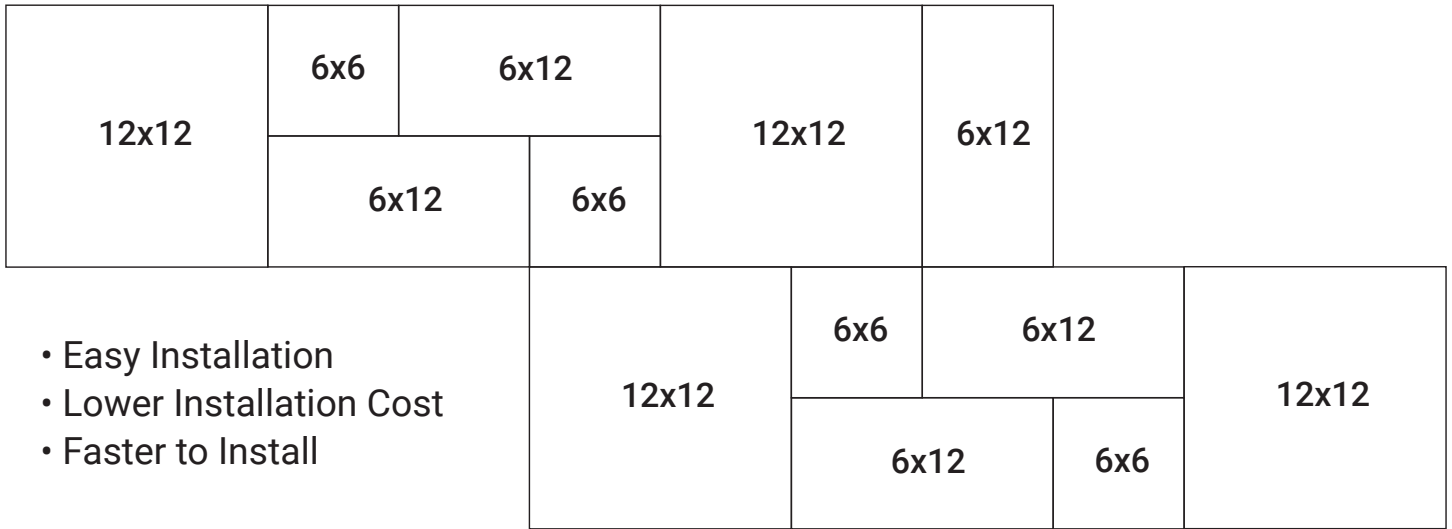

Porcini

Scabas

Riviera

* Faster, lower cost installation

Products at a Glance

7.5 Sqft. per pattern Layout
20 Patterns per crate (150 sq ft / Crate)

PRODUCT NAME	PRODUCT ID
Tuscany Beige 20 Kits Mini Pattern 3cm Tumbled	LPAVTBEI20KITS-MINI
Walnut 20 Kits Mini Pattern 3cm Tumbled	LPAVTWAL20KITS-MINI
Silver Travertine 20 kits Mini Pattern 3cm Tumbled	LPAVTSIL20KITS-MINI
Tuscany Porcini 20 kits Mini Pattern 3cm Tumbled	LPAVTPOR20KITS-MINI
Tuscany Scabas 20 kits Mini Pattern 3cm Tumbled	LPAVTSCA20KITS-MINI
Tuscany Riviera 20 kits Mini Pattern 3cm Tumbled	LPAVTRIV20KITS-MINI