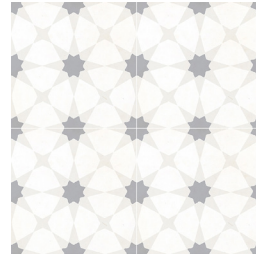

MIXANA

PALOMA

TAHARI

TAMENSA

TANZANIA

ZOUDIA

ZOUDIA

TAZA

PRODUCT NAME	PRODUCT ID
Zaria	
Elora	NZARELO8X8
Gia	NZARGIA8X8
Greta	NZARGRE8X8
Modena	NZARMOD8X8
Sakura	NZARSAK8X8
Tessa	NZARTES8X8
Kenzi	
Azila	NAZIL8X8
Blume	NHDBLU8X8
Brina	NBRI8X8
Dekora	NDEK5X5
Indigo	NIND8X8
Kasbah	NKAS8X8
Matarka	NMAT8X8
Mixana Hexagon Encaustic Tile	NMIX7X8HEX-N
Paloma	NPAL8X8
Tahari	NTAH8X8
Tamensa	NTAM8X8
Tanzania	NTAN8X8
Zanzibar	NZAN8X8
Zoudia	NZOU8X8
Taza	VTRXLKENTAZA18X36-5MM-12MIL